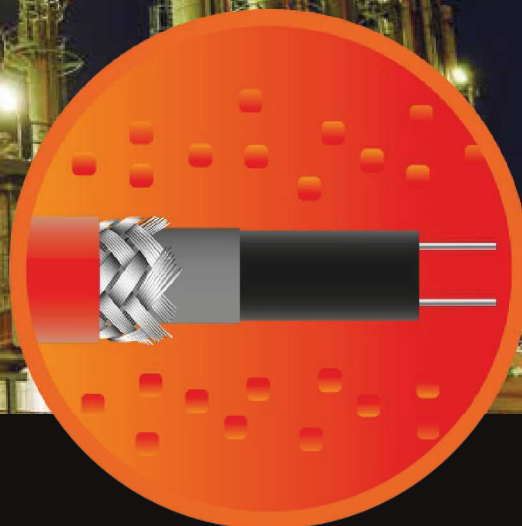

ThermTrace[®] Super(TTS)

SAMOREGULUJĄCE PRZEWODY GRZEJNE

do
210°C

CE

EAC

Właściwości

- samoregulacyjne
- 7 zakresy temperatury
- cięte na długość
- wysoka odporność chemiczna

Zastosowanie

ThermTrace Super to samoregulujące taśmy grzejne o szerokim zastosowaniu. Zakres zastosowań przewodu TTS to ochrona przed zamarzaniem, utrzymanie konkretnej temperatury rurociągów i zbiorników także w strefach niebezpiecznych (ATEX) takich jak elektrownie. Przewód ten jest stosowany również w przemyśle chemicznym, petrochemicznym i naftowym i gazowym.

Dane techniczne

Maksymalna temperatura oddziaływania (bez napięcia):	210°C
Maksymalna temperatura pracy (pod napięciem):	120°C
Napięcie znamionowe:	230V
Minimalny promień gięcia:	25mm
Minimalna temperatura montażu:	-45°C
Oplot:	miedź niklowana

SELFA
GRZEJNICTWO ELEKTRYCZNE S.A.

ThermTrace[®] Super (TTS)

Nazwa	Moc grzewcza na izolowanych metalowych rurach przy 10°C (W/m)	Maksymalna dopuszczalna temperatura (°C)	Wymiary nominalne
10 TTS-2	10	210	10.5 x 4.0
15 TTS-2	15	210	10.5 x 4.0
20 TTS-2	20	210	10.5 x 4.0
30 TTS-2	30	210	10.5 x 4.0
45 TTS-2	45	210	10.5 x 4.0
60 TTS-2	60	210	10.5 x 5.0
75 TTS-2	75	210	12.5 x 5.0