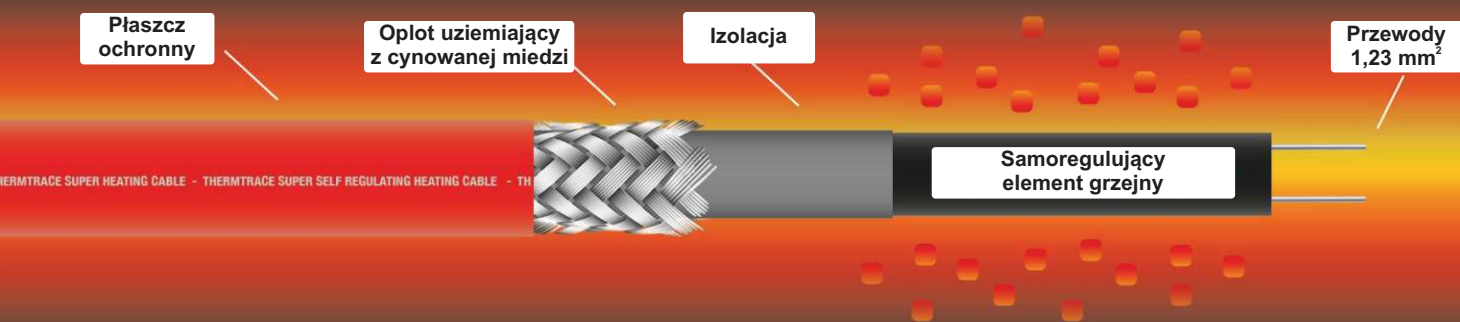

ThermTrace® Super (TTS)

Nazwa	Moc grzewcza na izolowanych metalowych rurach przy 10°C (W/m)	Maksymalna dopuszczalna temperatura (°C)	Wymiary nominalne
10 TTS-2	10	210	10.5 x 4.0
15 TTS-2	15	210	10.5 x 4.0
20 TTS-2	20	210	10.5 x 4.0
30 TTS-2	30	210	10.5 x 4.0
45 TTS-2	45	210	10.5 x 4.0
60 TTS-2	60	210	10.5 x 5.0
75 TTS-2	75	210	12.5 x 5.0

10 TTS-2-BOT	10	210	12.5 x 5.0
15 TTS-2-BOT	15	210	12.5 x 5.0
20 TTS-2-BOT	20	210	12.5 x 5.0
30 TTS-2-BOT	30	210	12.5 x 5.0
45 TTS-2-BOT	45	210	12.5 x 5.0
60 TTS-2-BOT	60	210	12.5 x 5.0
75 TTS-2-BOT	60	210	12.5 x 5.0